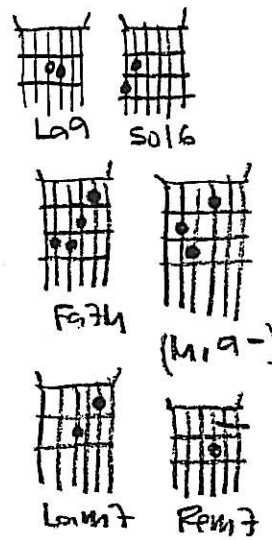

① La9 La9 HAY UN REFLEJO DE..... MUE-E-ER..... MIRÁN.....DOSE-E-E EN/EL..... ESPEJO DE LOS DESEO-O-OS | La9
SE ACUERDA TANTO DE UN..... QUERE-E-ER..... QUE SIN.... QUERE-E-ER..... | La9
AL DES...CUBIERTO DEJA SUS SENTIMEN.....TO-O-O-OS | La9

② La9 VOLARÁN(volarán)..... LOS DÍAS DE PASIÓN ROBADA LOS SILENCIO-O-OS | NUNCA CUENTAN LA VERDA-AD | La9
CARICIAS QUE NO HAS DE..... PERDE-E-ER..... DESTI..... NO Y PIE-E-EL | La9
MORIR..... NA-ACER....., DISTANCIA Y ABIS...MO-O- O..... | La9

③ La9 CADA VEZ QUE ESTOY SIN TI -1-1-1 EL ATARDECER MÁS BE.....LLO DUELE | La9
CADA LÁGRIMA POR TI -1-1-1 APAGA EL SO-O-OL | La9
CA - DA VEZ QUE ESTOY SIN TI -1-1-1 LA RAZÓN DE MI U.....NIVERSO MUERE | La9
CADA INSTANTE QUE TE VI " FUE EN MI CORAZÓ - O - O - ON OH | OH" | La9
FUE MI PERDICÍO - O - ON 0 - 0 - 0 - 0 | La9

④ La9 MIL Y UNA NOCHES PA.....SARÁN..... EN EL..... DESVÁ-A-A-AN | La9
DONDE QUER.....ME EN SUEÑOS QUE PARAN EL TIEM.....PO | La9
PROMESAS DE UN AMOR..... SINFI - IN | ROBADO EN MI -1-1-1 | La9
LLUVIA EN..... MIS MANOS AGRIDULCE EN MIS BE....-SO - O - OS | La9

⑤ La9 VOLVERÁN(volverán)..... LOS DÍAS DE PASIÓN ROBADA LOS SILENCIO-O-OS | NUNCA CUENTAN LA VERDA-AD | La9
CADA VEZ QUE ESTOY SIN TI -1-1-1 EL ATARDECER MÁS BE.....LLO DUELE | La9
CADA LÁGRIMA POR TI -1-1-1 APAGA EL SO-O-OL | La9
CA - DA VEZ QUE ESTOY SIN TI -1-1-1 LA RAZÓN DE MI U.....NIVERSO MUERE | La9
CADA INSTANTE QUE TE VI " FUE EN MI CORAZÓ - O - O - ON | La9

⑥ La9 ESTA HERI..... DA ME HA VESTI..... DO DES.....NUDA - A - ANDO MI FRAGILIDA - A - A - AD | La9
ESTE AMOR NO TIENE OLVIDO - O NI FECHA DE CADUCIDAD....." | La9

⑦ La9 CADA VEZ QUE ESTOY SIN TI -1-1-1 EL ATARDECER MÁS BE.....LLO DUELE | La9
CADA LÁGRIMA POR TI -1-1-1 APAGA EL SO-O-OL | La9
CA - DA VEZ QUE ESTOY SIN TI -1-1-1 LA RAZÓN DE MI U.....NIVERSO MUERE | La9
CADA INSTANTE QUE TE VI " FUE EN MI CORAZÓ - O - O - ON OH | OH" | La9

⑧ La9 FUE MI PERDICÍO - O - ON. " 0 - 0 - 0 - 0 - 0 - 0 OH | OH" | La9

La9
14-06-03