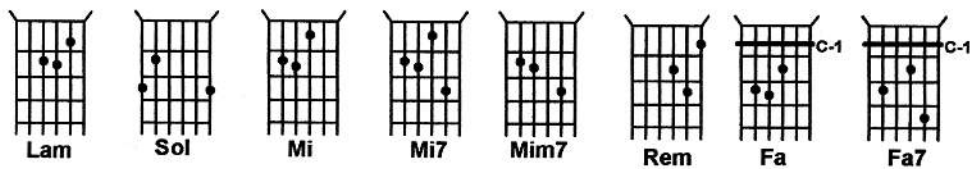

⑧ | SE QUE ALGO ME QUEMA POR DEN | TRO TENGO UN HOGUERA QUE MI |
Lam
| SANGRE SE ENVENA CON EL | TIEMPO QUE ME QUEDA QUE ME |
Rem
| LLEVE-E UN DIABLO VIEJO QUE ESTA | DENTRO DE MI ESPEJO... | --GRI- I- I- I- I- | IS |
Sol Do Mi
⑨ | SACO MI BANDERA NE... | GRA CON LA CALAVERA |
Lam
| QUE QUIERO LLEGAR AL CIELO | TREPANDO POR TUS CADE-E-RAS |
Rem Rem
⑩ | ME PARO A MEDIO CAMINO | PARA DESCANSAR CONTIGO... | AQUÍ - I - I - I - I - |
Sol Mi

| I..... MI CO | RAZO.. O - O - O - | ON... | -- SIN TI - I - I - I - | I MI CO | RAZO - O - | ON... SI - | IN TI - I - I |
Mi7 Rem Mi m7 Fa (Fa7) Mi
⑪ | --ME SUENA EL RUN | RUN | -- A MI ME SUENA EL RUN | RUN DE MI CO RA | ZO - ON
Mi7 Sol Lam Sol Lam
ME SUENA EL RUN | RUN Y DE MI MUNDO INTE | RIOR A MI ME SUENA EL RUN | RUN A TI TE SUENA EL RUN | RUN
Sol Lam Sol Lam

"A MI ME SUENA EL RUN | RUN DE MI CORAZO- | ON A MI ME SUENA EL RUN | RUN ¡AY! DE MI MUNDO INTE | RIOR
Sol Lam Sol Lam
"A MI ME SUENA EL RUN | RUN SI SI UNA ESTA | CIO-ON A MI ME SUENA EL RUN | RUN ¡AY! ¡AY! ¡AY!
Sol Lam Sol Lam
"A MI ME SUENA EL RUN | RUN RUN RUN | RUN A MI ME SUENA EL RUN | RUN ¡AY! CORA | ZO-ON
Sol Lam Sol Lam
"A MI ME SUENA EL RUN | RUN ¡AY! DE UNA ESTA | CIO-ON A MI ME SUENA EL RUN | RUN DE MI MUNDO INTE | RIO-OR
Sol Lam Sol Lam
"A MI ME SUENA EL RUN | RUN DE MI CORA | ZO-O-O-ON A MI ME SUENA EL RUN | RUN A TI TE SUENA | --A TI TE SUENA...
Sol Lam Sol Lam

[Signature]
9-03-2010